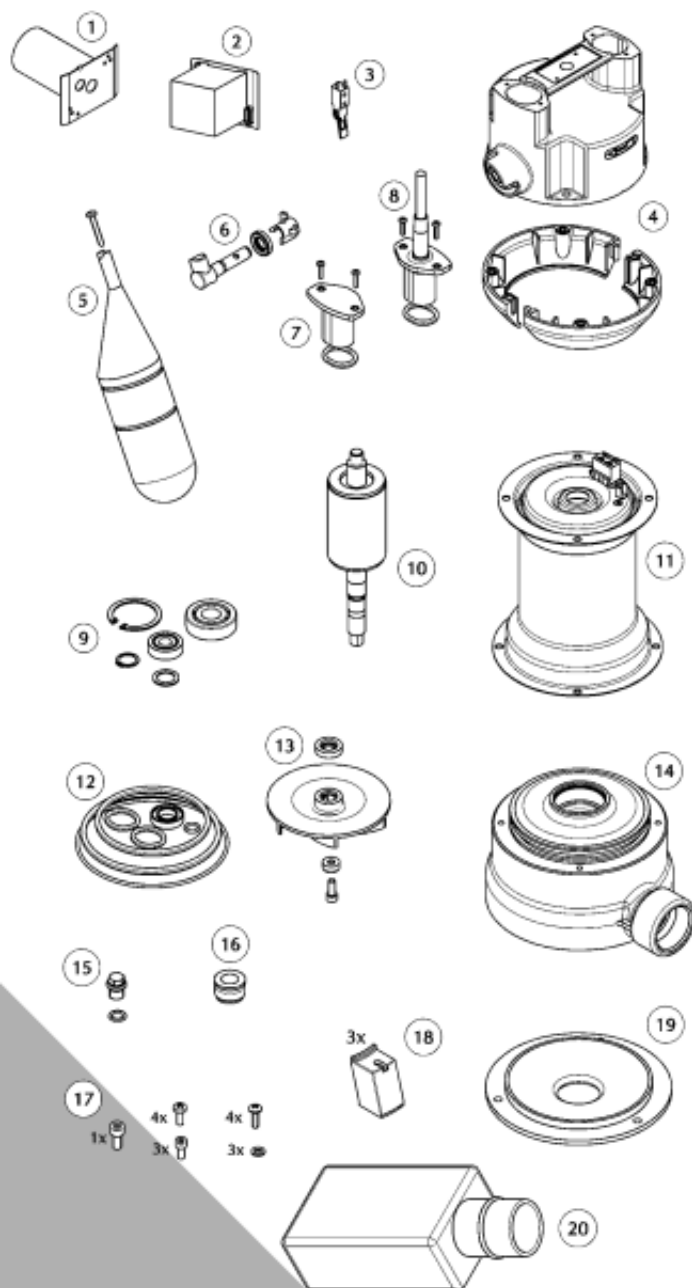

ROBOTA

US 73 • US 103 • US 153

Ersatzteile - Spare parts - Pièces de rechange - Reserveonderdelen - Parti di ricambio - Reservedele - Reservdelar
Varaosat - Części zamienne - Náhradní díly - Alkatrészek - Piese de schimb - Запасные части - 备件

①	Kondensator	Capacitor	
	73		JP46015
	103		JP46016
	153		JP46017
②	Schalterschütz	Contactor	JP46056
③	Mikroschalter	Microswitch	
	ES		JP46351
	DS		JP46352
④	Haube	Top cover	
	ES, DS		JP46018
	E, D		JP46019
⑤	Schwimmer	Float	JP46022
⑥	Schaltwelle	Switch shaft	JP46020
	HE, HES		JP46021
⑦	Schalterpatrone	Switch cartridge	JP46025
⑧	Leitung	Cable	
	73 E/ES, 103 E/ES		JP42777
	73 D/DS, 103 D/DS		JP42779
	73 HE, 103 HE		JP46980
	153 E/ES		JP46013
	153 D/DS		JP46014
	with A/NZ plug ES		JP47221
⑨	Lagersatz	Bearing set	JP46042
⑩	Rotorwelle	Rotor shaft	
	73 E, HE		JP46035
	73 D		JP46036
	103 E, HE		JP46037
	103 D		JP46038
	153 E		JP46039
	153 D		JP46040
⑪	Stator + Gehäuse	Stator + Housing	
	73 E		JP46027
	73 D		JP46028
	73 HE		JP46033
	103 E		JP46029
	103 D		JP46030
	103 HE		JP46034
	153 E		JP46031
	153 D		JP46032
⑫	Dichtungssatz	Seal set	JP46041
⑬	LaufRad	Impeller	
	73		JP46052
	103		JP46053
	153 E		JP46054
	153 D		JP46055
⑭	Pumpengehäuse	Pump casing	JP46044
⑮	Ölschraube	Oil screw	JP46046
⑯	Gleitringdichtung	Mechanical seal	JP46043
⑰	Schraubensatz	Screw set	JP46263
⑱	Füße	Feet	JP46047
	HE		JP46049
⑲	Deckel	Cover	JP46050
⑳	Motorschutz	Motor protection	
	153 ES	Schuko-plug	JP40284
	153 DS	CEE-plug	JP44750
㉑	II Öl	II Oil	JP46236