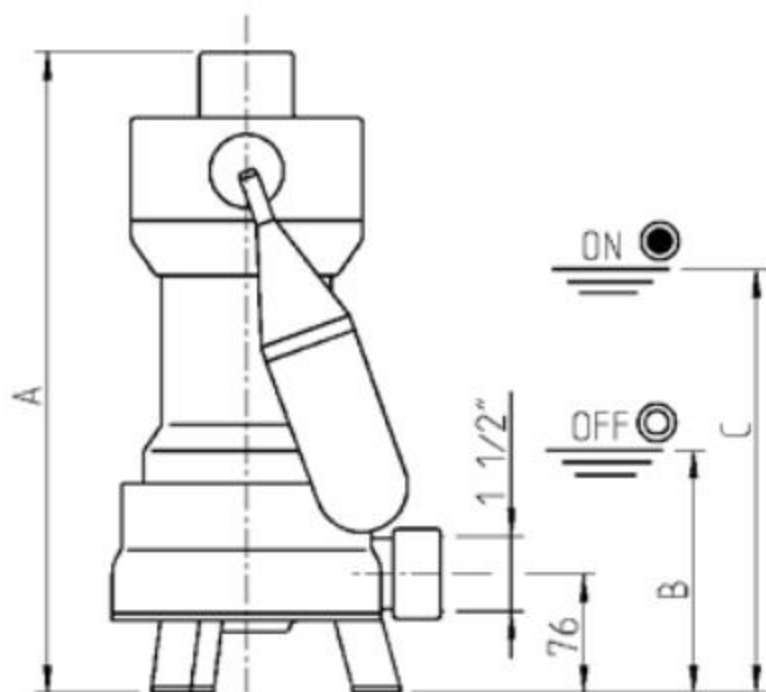

ROBOTA

US	A	B	C	D	E
73	380	125	240	230	325