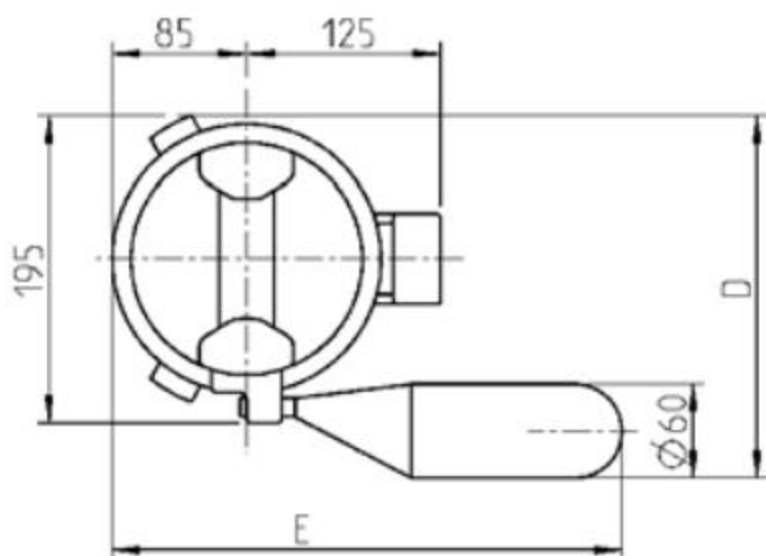

US	A	B	C	D	E
73	380	105	155	255	280

Art nr 103260