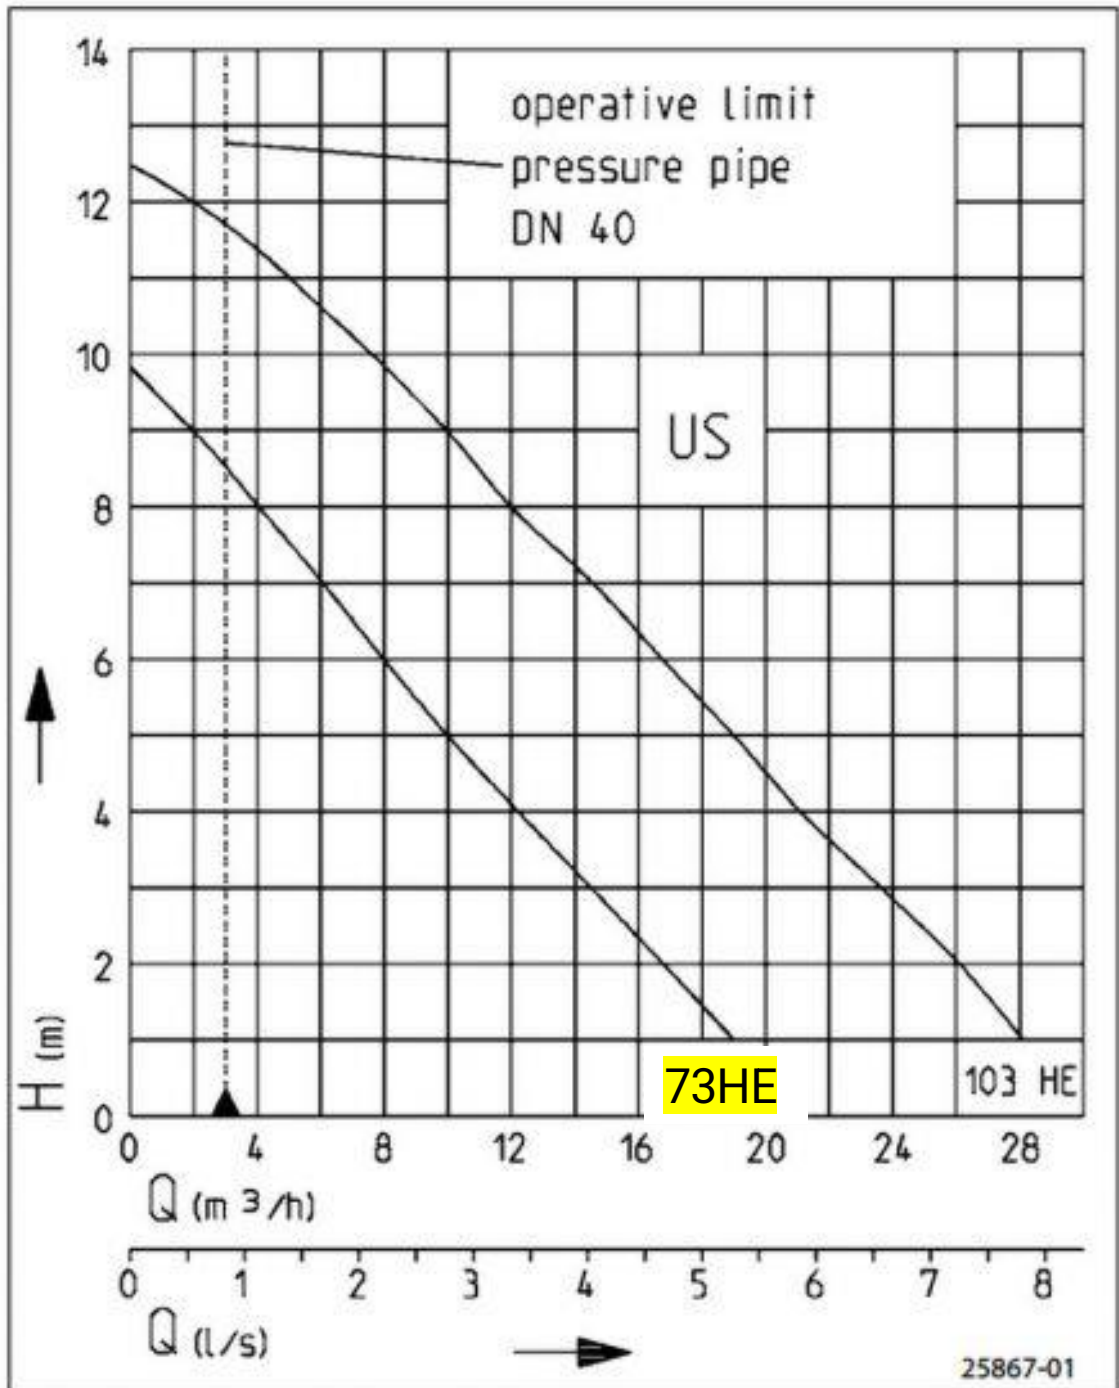

ROBOTA

73 HE